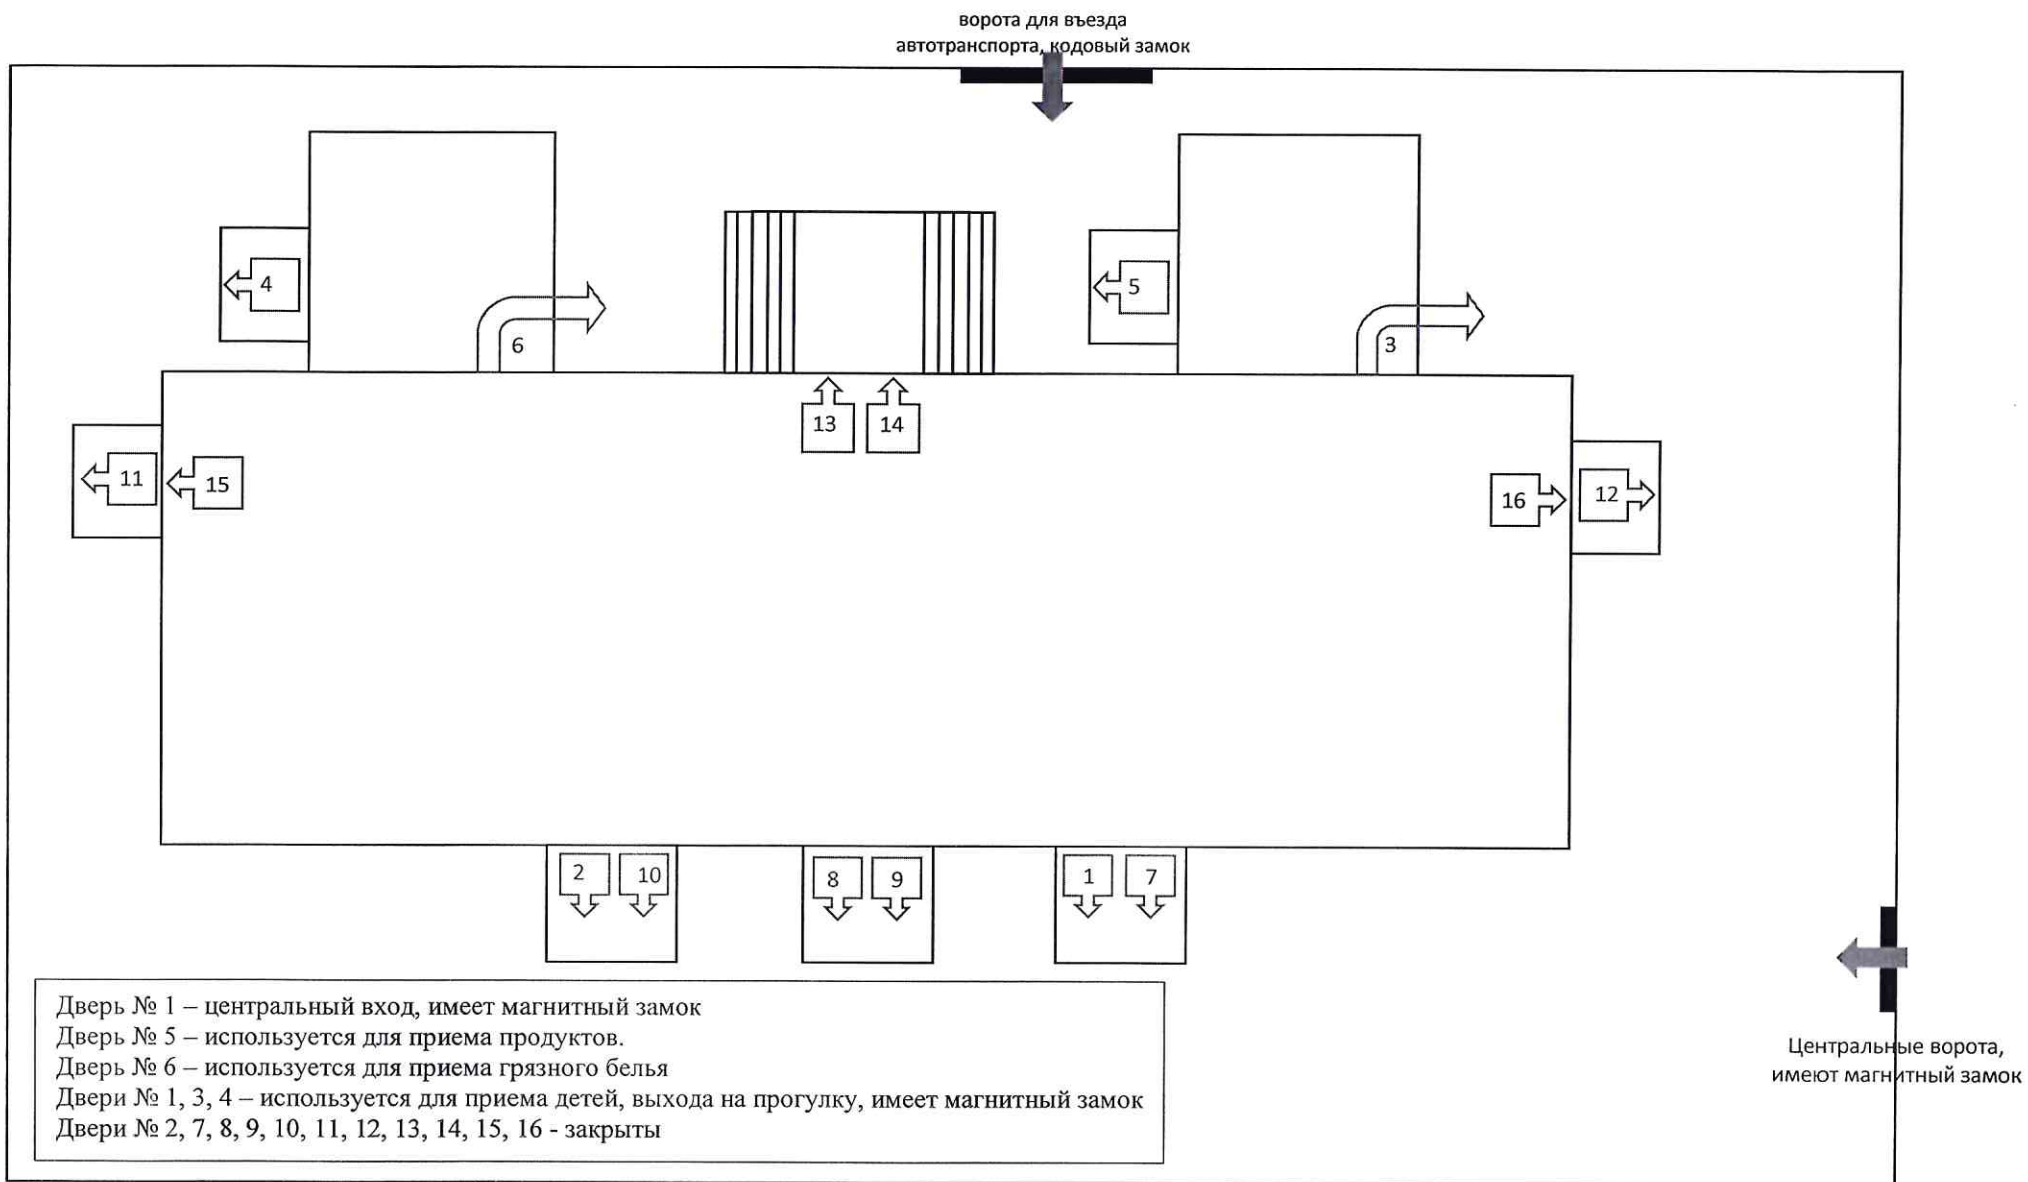

Схема объекта (территории) с указанием средств охраны

МАДОУ Детский сад № 111 "Дашенька", 1 корпус, ул. Московская, 2

Схема движения посетителей, сотрудников, детей, родителей (законных представителей) по территории

МАДОУ Детский сад № 111 "Дашенька", 1 корпус, ул. Московская, 2

Схема объекта (территории) с указанием средств охраны

МАДОУ Детский сад № 111 "Дашенька", 2 корпус, пр.50-летия Октября, 38а