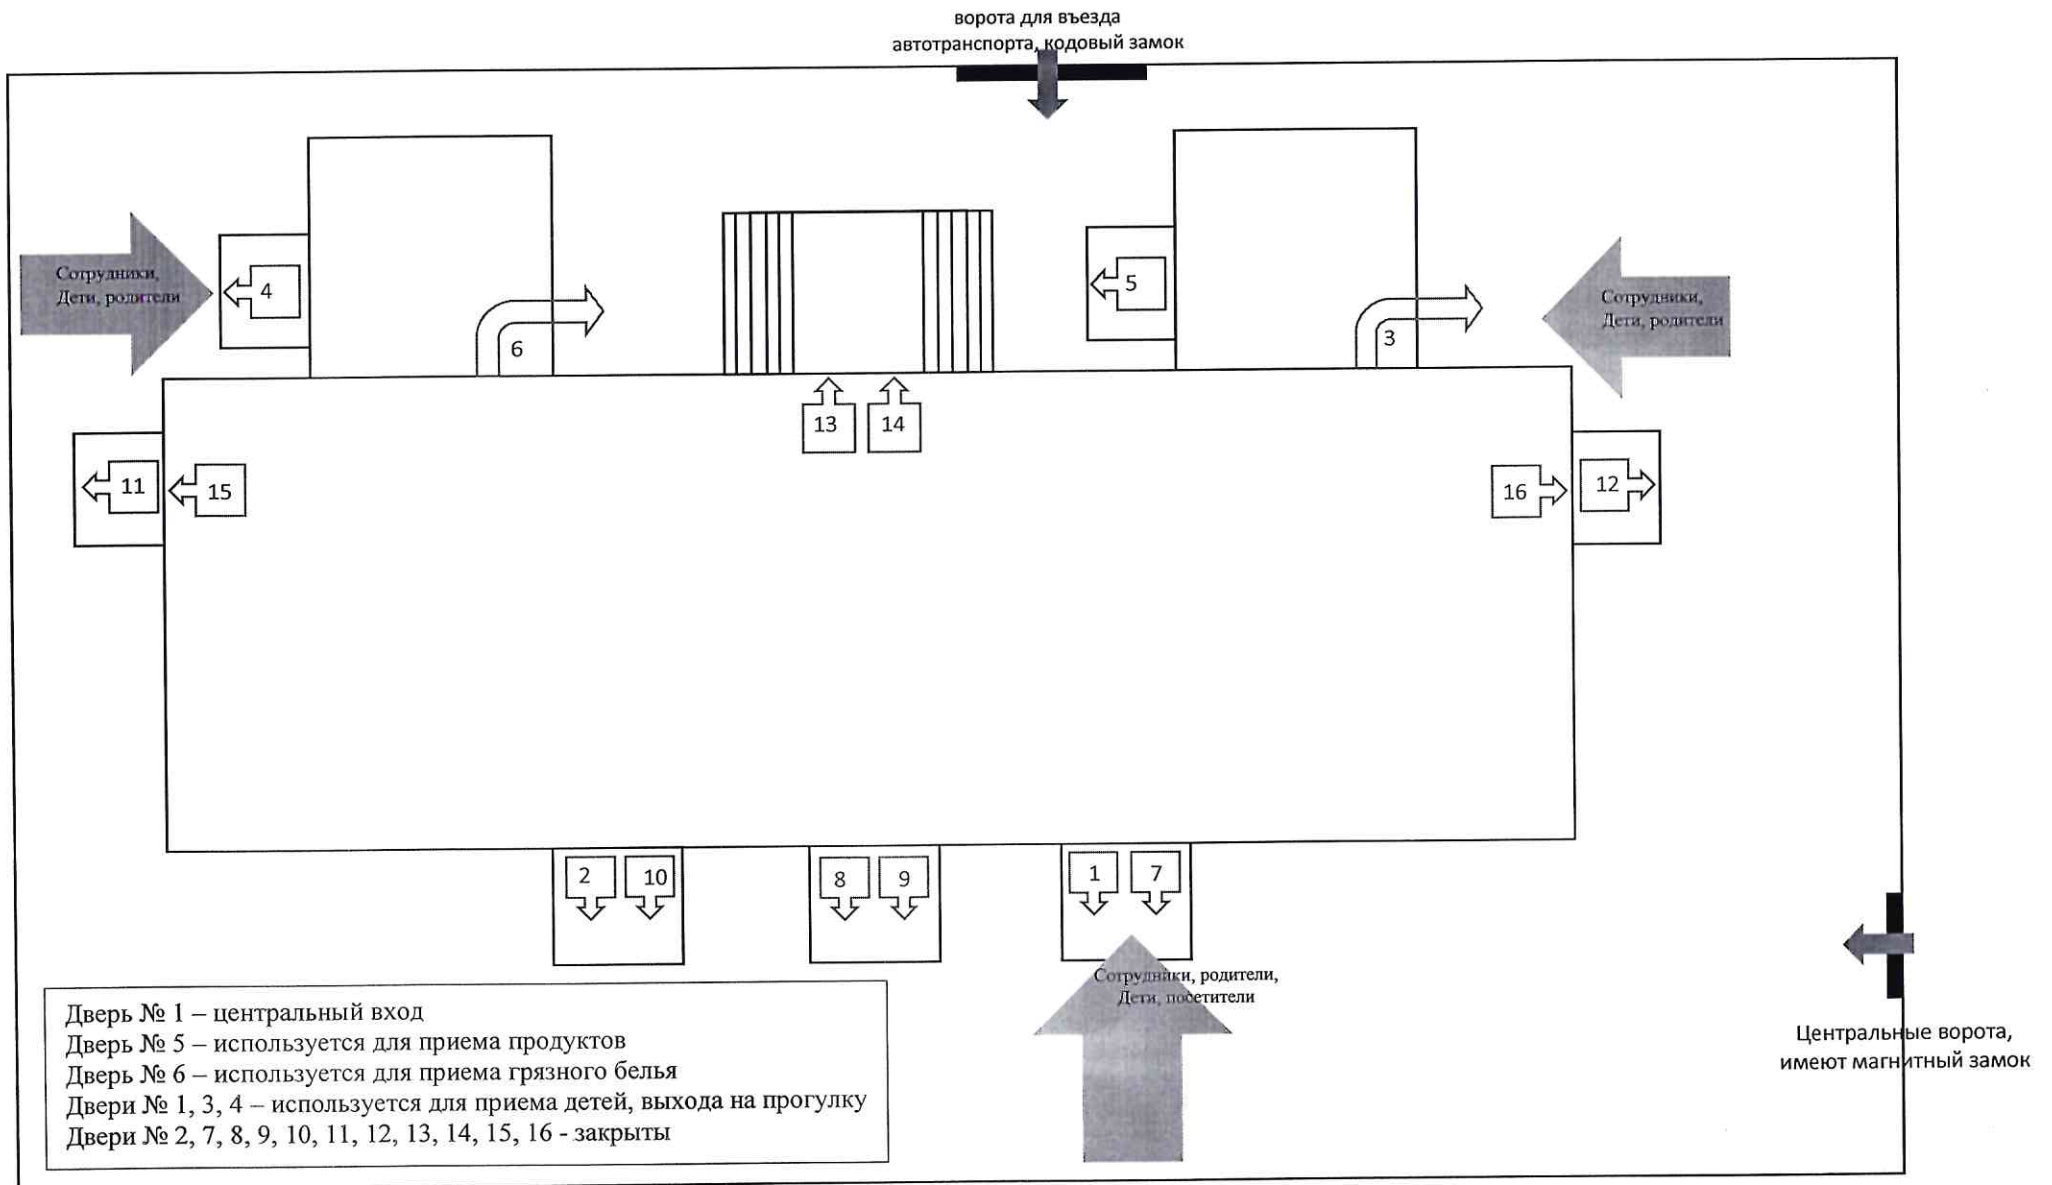

Схема объекта (территории) с указанием средств охраны

МАДОУ Детский сад № 111 "Дашенька", 1 корпус, ул. Московская, 2

Схема движения посетителей, сотрудников, детей, родителей (законных представителей) по территории

МАДОУ Детский сад № 111 "Дашенька", 1 корпус, ул. Московская, 2

Схема объекта (территории) с указанием средств охраны

МАДОУ Детский сад № 111 "Дашенька", 2 корпус, пр.50-летия Октября, 38а